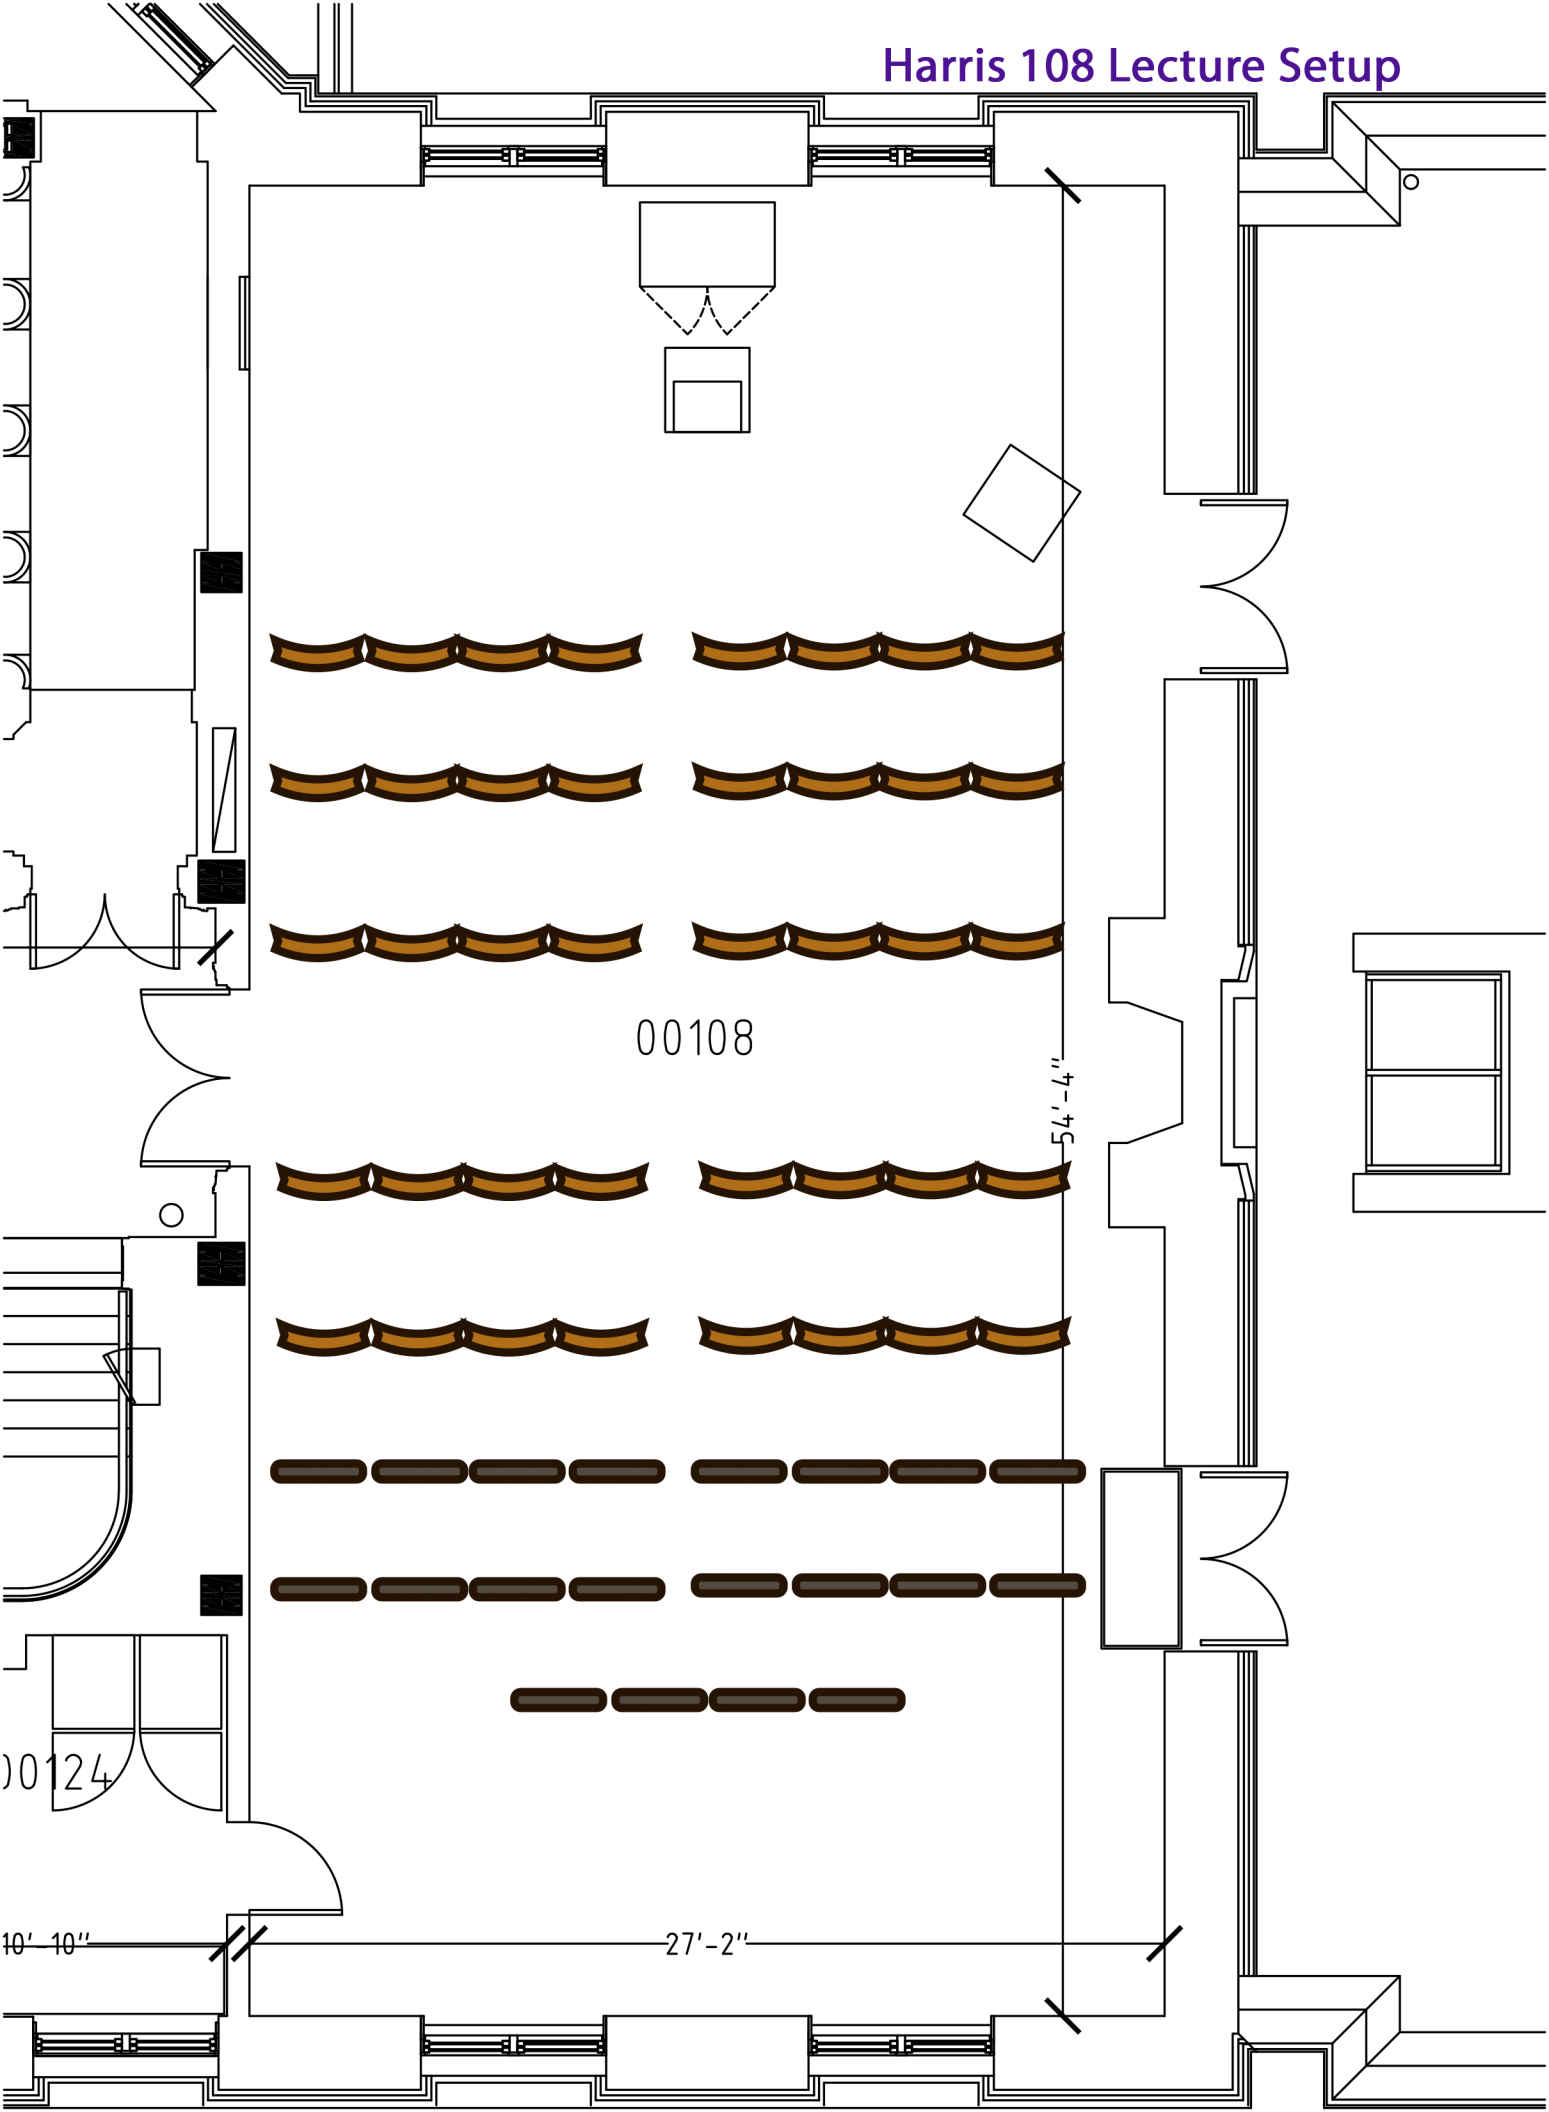

Harris 108 Lecture Setup

00108

54'-4"

27'-2"

10'-10"

00124