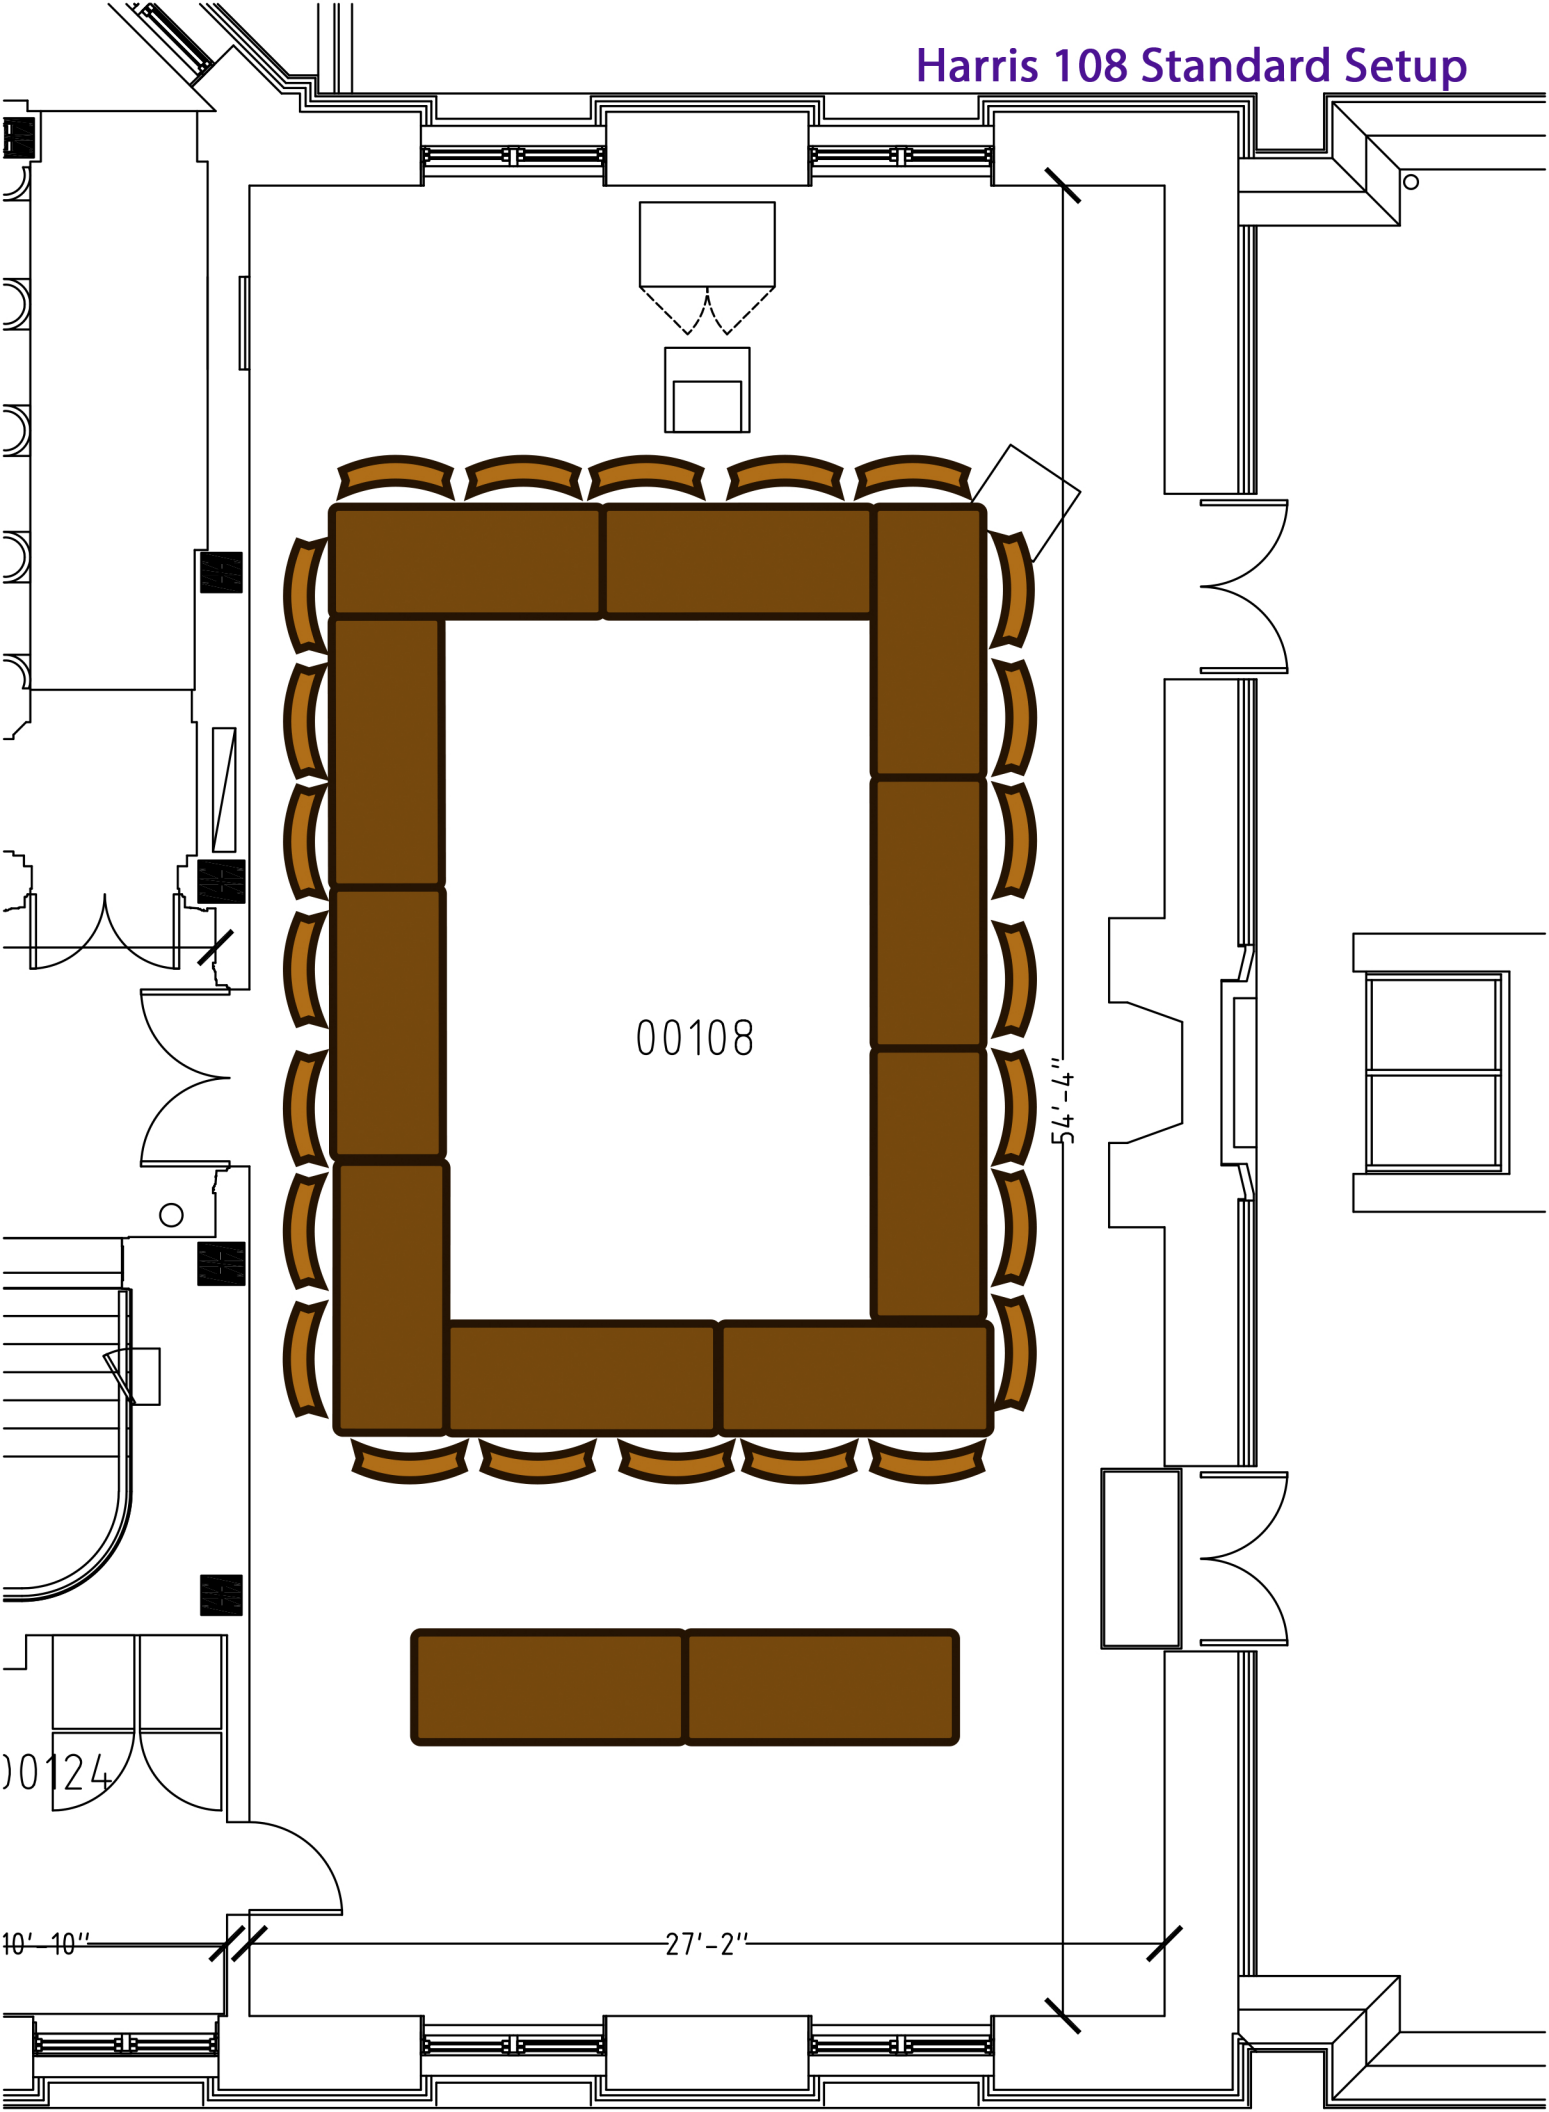

Harris 108 Standard Setup

00108

54'-4"

27'-2"

10'-10"

00124